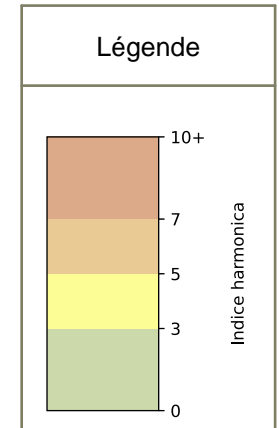

Capteurs méduse PARIS 5ÈME

2026 / sem. 11 (du 09/03/2026 au 15/03/2026)

NB : Chaque capteur est désigné par le nom de la rue dans laquelle il est implanté

Capteurs méduse PARIS 5ÈME

2026 / sem. 11 (du 09/03/2026 au 15/03/2026)

SYNTHÈSE DES SITES SUR LA SEMAINE
Par Indice Harmonica nocturne [22h-06h] décroissant

	Nuit du lundi 09/03/2026 au mardi 10/03/2026	Nuit du mardi 10/03/2026 au mercredi 11/03/2026	Nuit du mercredi 11/03/2026 au jeudi 12/03/2026	Nuit du jeudi 12/03/2026 au vendredi 13/03/2026	Nuit du vendredi 13/03/2026 au samedi 14/03/2026	Nuit du samedi 14/03/2026 au dimanche 15/03/2026	Nuit du dimanche 15/03/2026 au lundi 16/03/2026
1	CONTRESCARPE (6,2)	CONTRESCARPE (6,7)	CONTRESCARPE (6,2)	CONTRESCARPE (6,8)	CONTRESCARPE (7,4)	CONTRESCARPE (8,1)	CONTRESCARPE (5,4)
2	ROMILLY (5,7)	ROMILLY (6,0)	ROMILLY (6,1)	ROMILLY (6,7)	ROMILLY (7,3)	ROMILLY (7,7)	ROMILLY (5,1)