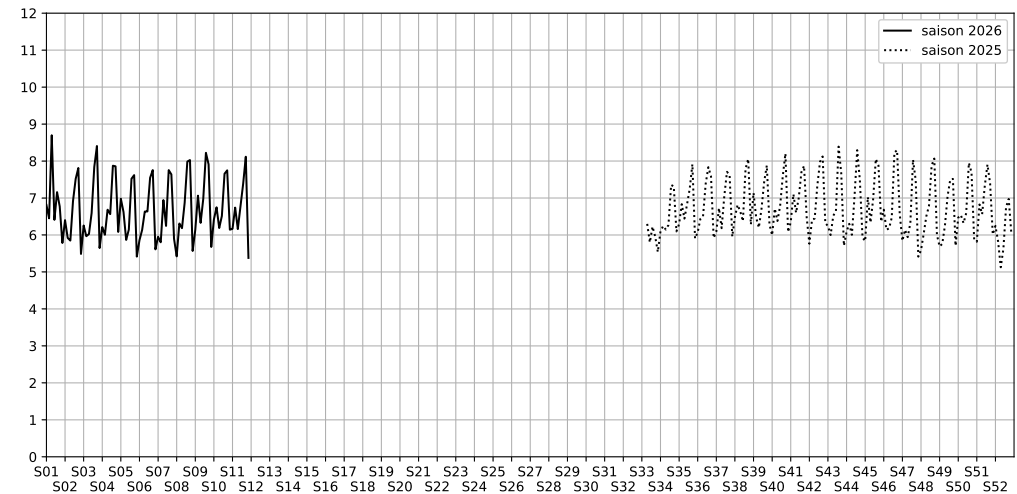

Indice Harmonica Nuit [22h-06h]
Comparaison avec saison précédente à jour équivalent